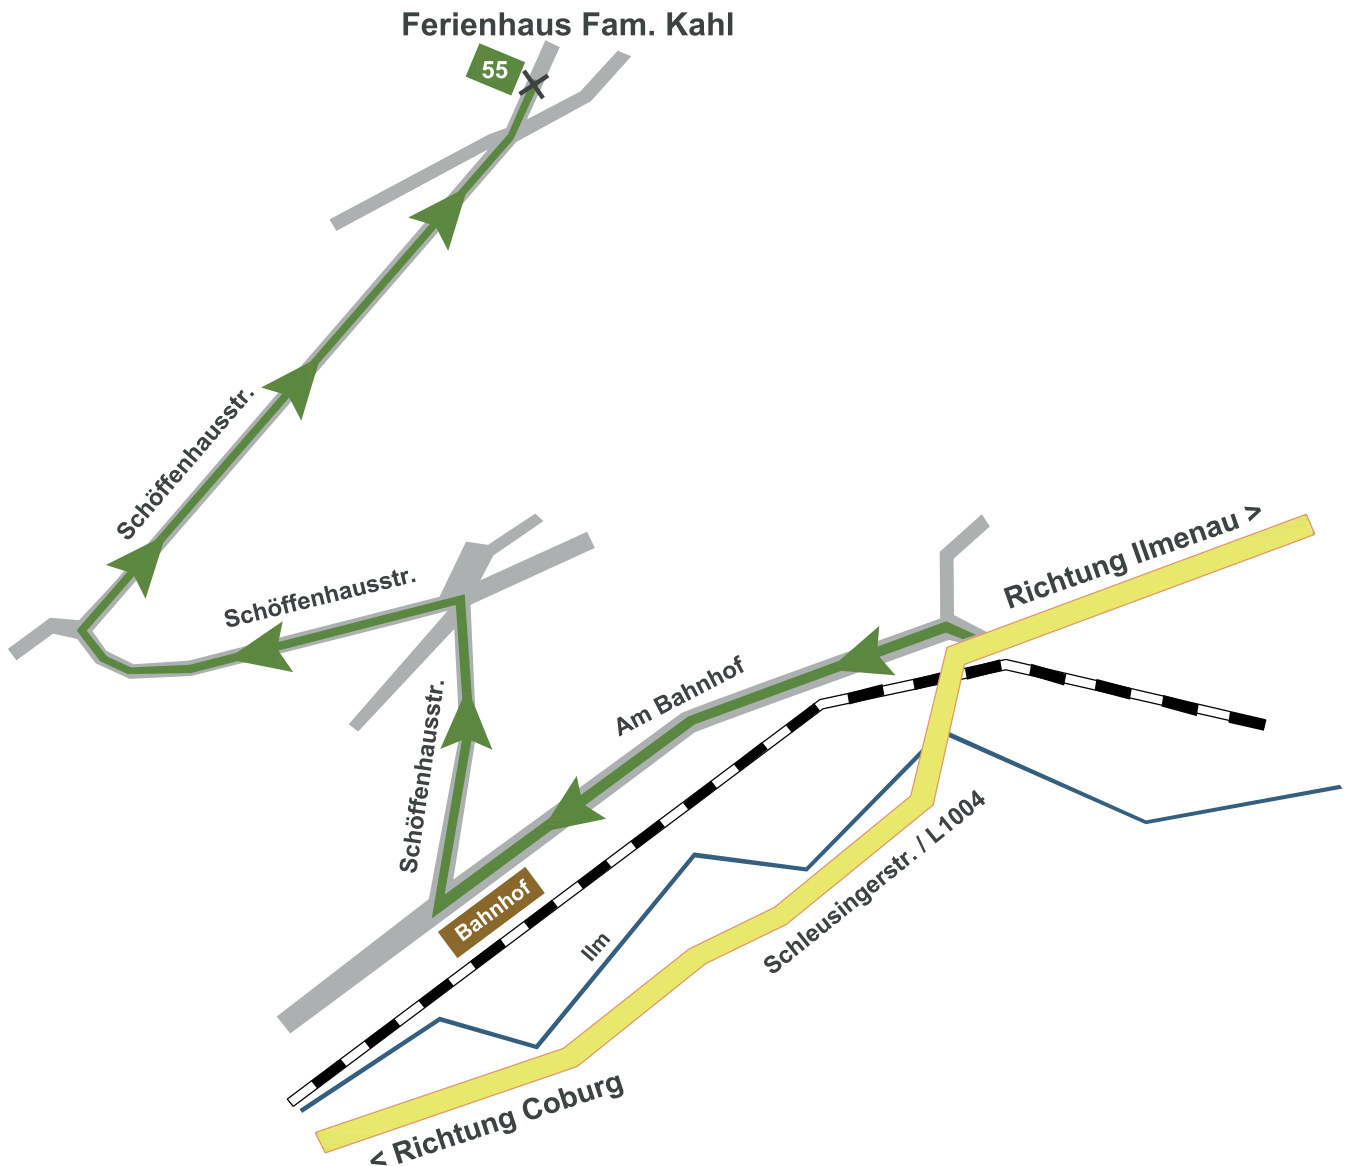

# Anfahrt Ferienhaus Fam. Kahl

Schöffenhäusstraße 55 - 98693 Ilmenau / OT Manebach

## Anfahrtsbeschreibung

- von Ilmenau auf der L1004 Richtung Coburg bis zum Ortsteil Manebach fahren
- vor dem Bahnübergang rechts abbiegen
- am Bahnhof rechts in die Schöffenhäusstr. abbiegen und bis zum Ortsausgang folgen (es geht immer den Berg hoch!)